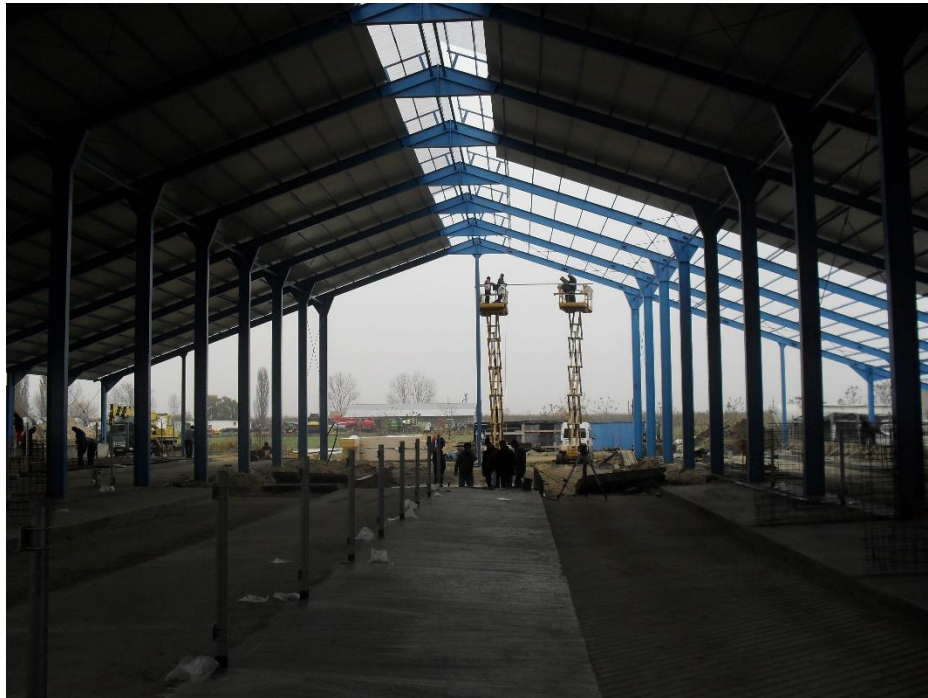

Proiectul “Ferma de vaci destinata productiei de lapte” reprezinta unul dintre proiectele realizate cu succes de S.C. CONFMETAL KAV S.R.L. in anul 2014.

Cu o valoare de 590.000 EURO, proiectul a vizat construirea unei hale – grajd pentru vaci de lapte, bazin pentru dejectii animaliere si platformele de acces, impreuna cu toate dotarile necesare la standarde europene.

Lucrarile au inceput in luna martie 2014 cu pregatirea terenului pentru fundare.

↑Compactarea terenului si montarea stalpilor↓

Montarea grinzilor longitudinale cu ajutorul nacelelor

Structura metalica dupa montarea fermelor

Cofraj si armare grinda perimetrala

Ansamblu structura grinda perimetrala

↑Montaj acoperis din panouri sandwich↓

ARMARE SI COFRARE CANAL COLECTOR DEJECTII

BETONARE ELICOPTERIZATA ALEE FURAJARE

BETONARE ALEE RACLOR

BETONARE ALEE RACLOR SI SPATIU ODIHNA

DEBITARE SUBANSAMBLE METALICE MASINA CNC PLASMA

MONTAJ STRUCTURA METALICA FRONTON

ANSAMBLU HALA - MONTAJ GRILAJE TARC

LUMINATOR REALIZAT DIN POLICARBONAT

HALA INTRATA IN PRODUCTIE DUPA FINALIZAREA LUCRARILOR IN LUNA
NOIEMBRIE 2014