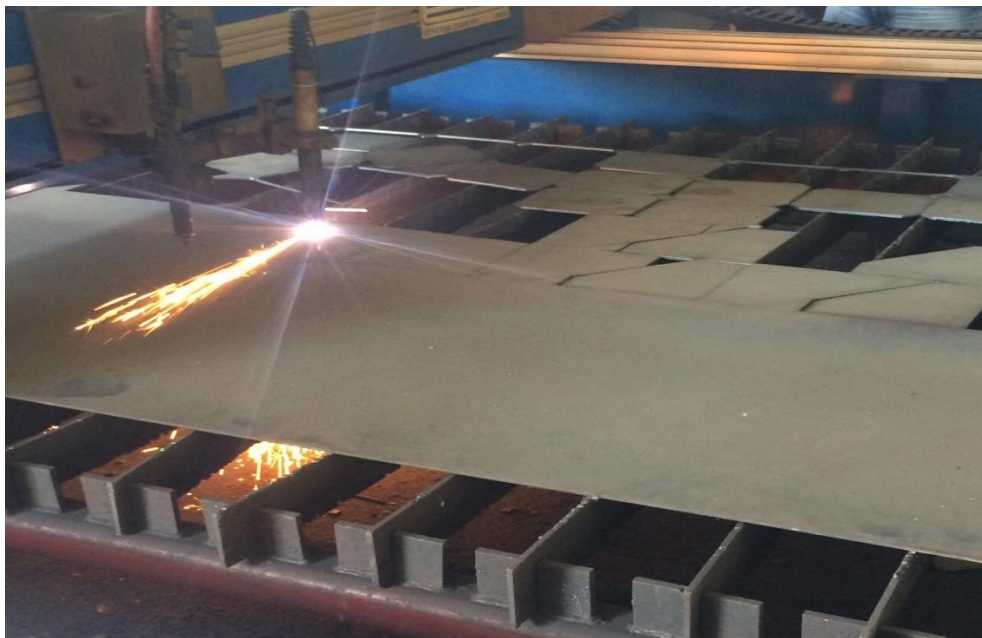

DEBITARE SUBANSAMBLE METALICE MASINA CNC PLASMA